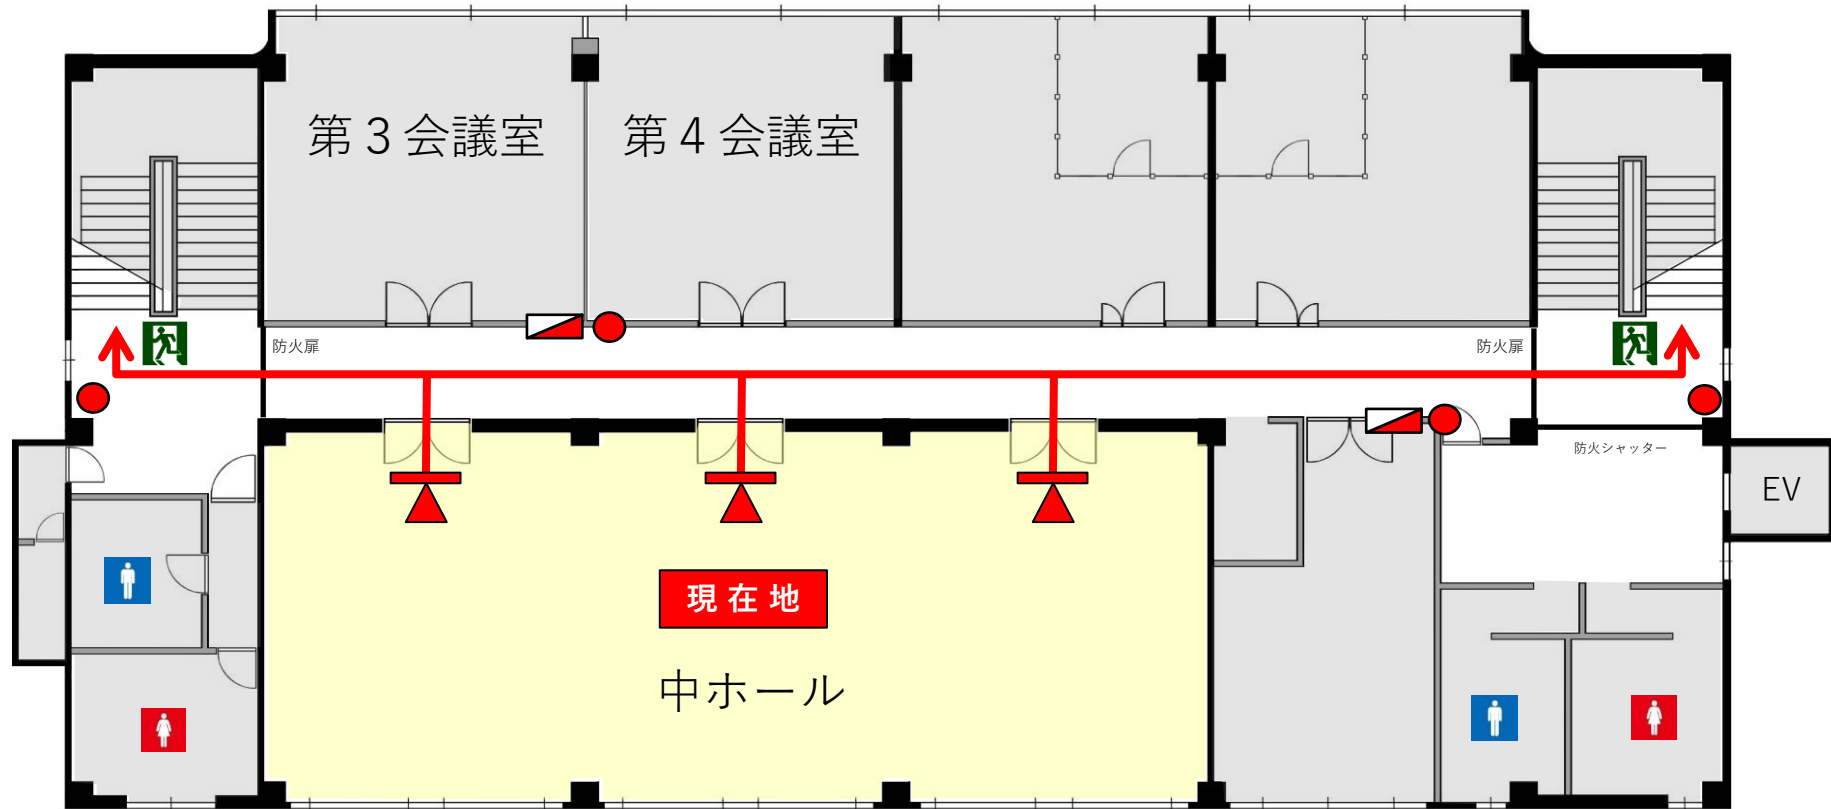

中ホール 避難経路図

- . . . 消火器
- ▲ . . . 消火栓
- 🚪 . . . 非常口
- ← . . . 避難経路

- ・ 避難経路の確認をお願いします。
- ・ 災害時避難場所は会館前駐車場です。
- ・ 避難時は館内放送及び係員の指示に従ってください。

第3会議室 避難経路図

- . . . 消火器
- ▲ . . . 消火栓
- 🚪 . . . 非常口
- ← . . . 避難経路

- ・ 避難経路の確認をお願いします。
- ・ 災害時避難場所は会館前駐車場です。
- ・ 避難時は館内放送及び係員の指示に従ってください。

第4会議室 避難経路図

- …… 消火器
- ▲ …… 消火栓
- …… 非常口
- ← …… 避難経路

- ・ 避難経路の確認をお願いします。
- ・ 災害時避難場所は会館前駐車場です。
- ・ 避難時は館内放送及び係員の指示に従ってください。