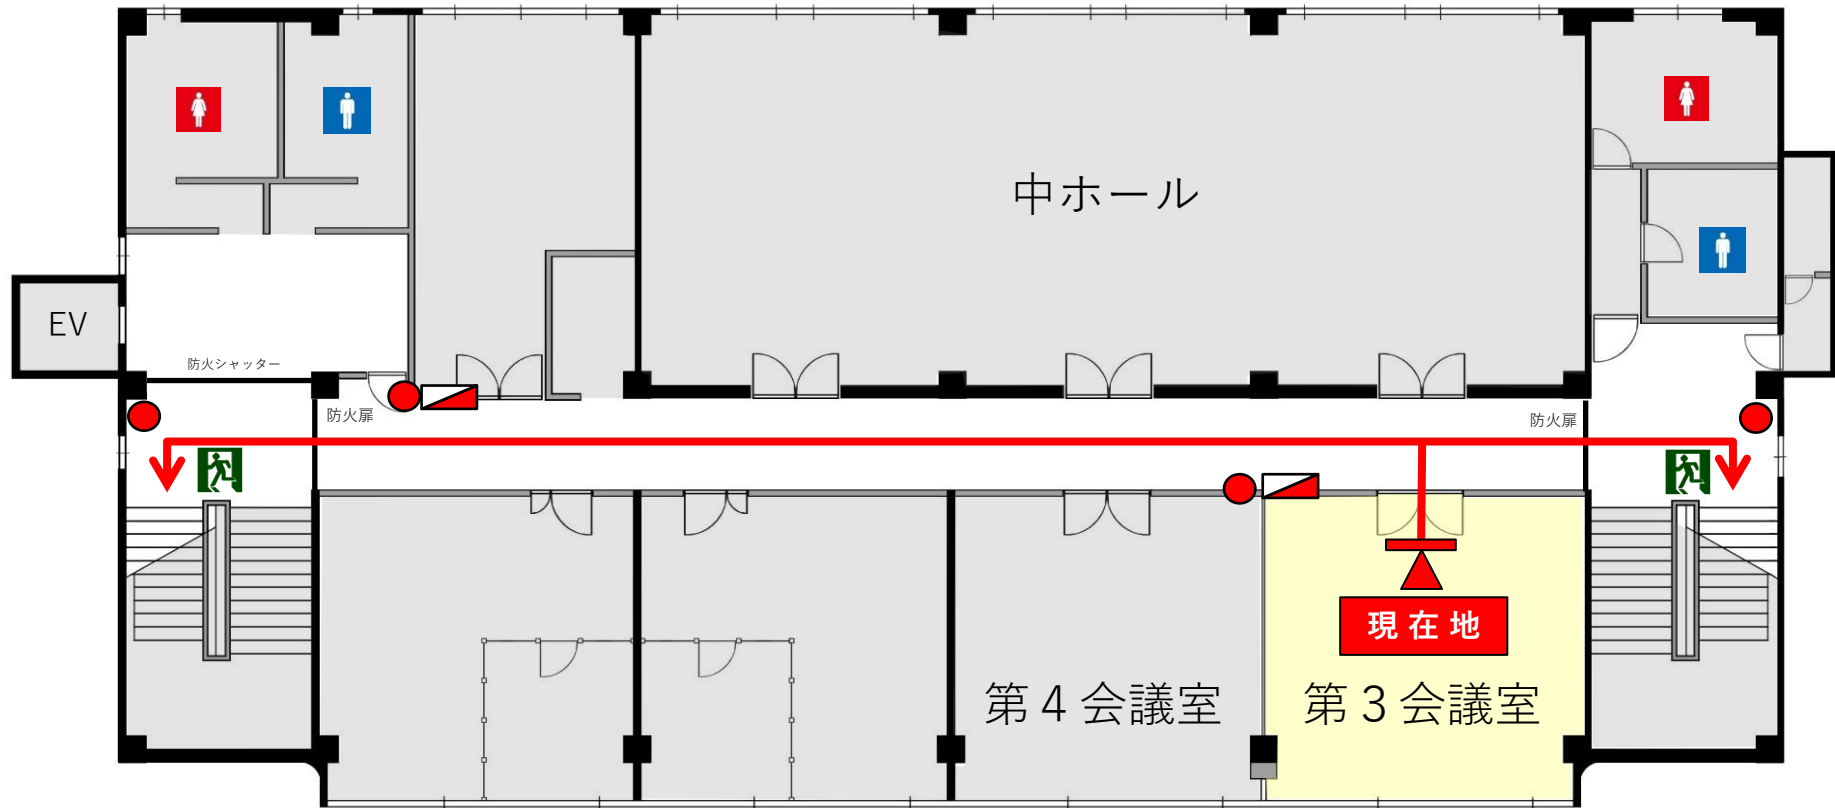

中ホール 避難経路図

- . . . 消火器
- ▲ . . . 消火栓
- 🚪 . . . 非常口
- ← . . . 避難経路

- ・ 避難経路の確認をお願いします。
- ・ 災害時避難場所は会館前駐車場です。
- ・ 避難時は館内放送及び係員の指示に従ってください。

第3会議室 避難経路図

- . . . 消火器
- ▲ . . . 消火栓
- 🚪 . . . 非常口
- ← . . . 避難経路

- ・ 避難経路の確認をお願いします。
- ・ 災害時避難場所は会館前駐車場です。
- ・ 避難時は館内放送及び係員の指示に従ってください。

第4会議室 避難経路図

- …… 消火器
- ▲ …… 消火栓
- …… 非常口
- ← …… 避難経路

- ・ 避難経路の確認をお願いします。
- ・ 災害時避難場所は会館前駐車場です。
- ・ 避難時は館内放送及び係員の指示に従ってください。