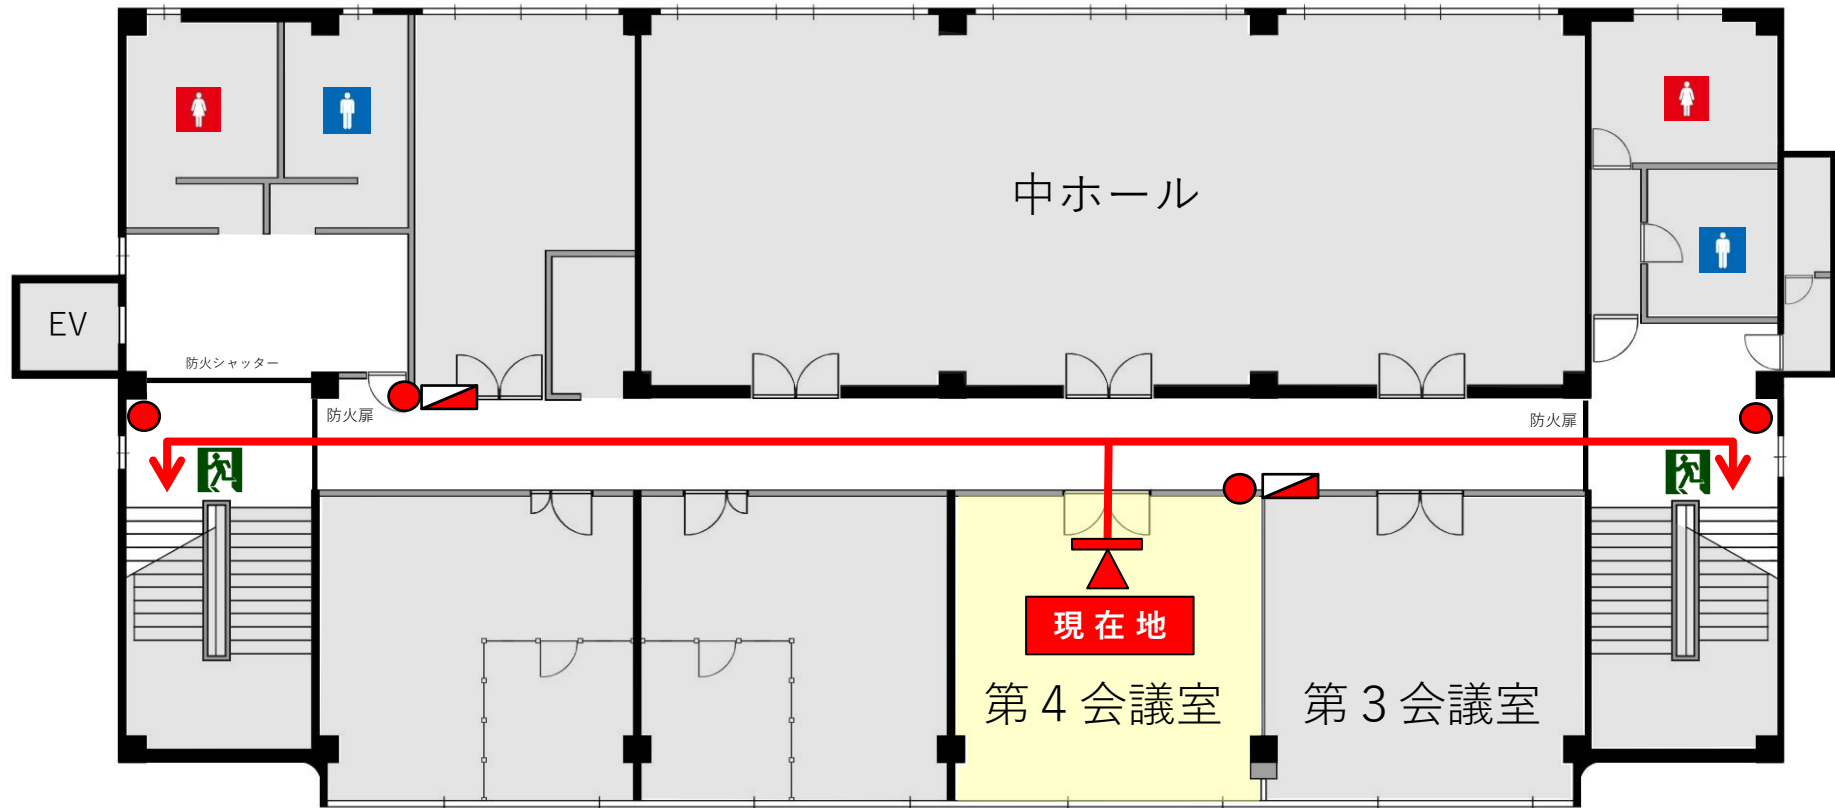

中ホール 避難経路図

- . . . 消火器
- ▲ . . . 消火栓
- 🚪 . . . 非常口
- ← . . . 避難経路

- ・ 避難経路の確認をお願いします。
- ・ 災害時避難場所は会館前駐車場です。
- ・ 避難時は館内放送及び係員の指示に従ってください。

第3会議室 避難経路図

- . . . 消火器
- ▲ . . . 消火栓
- 🚪 . . . 非常口
- ← . . . 避難経路

- ・ 避難経路の確認をお願いします。
- ・ 災害時避難場所は会館前駐車場です。
- ・ 避難時は館内放送及び係員の指示に従ってください。

第4会議室 避難経路図

- …… 消火器
- ▲ …… 消火栓
- …… 非常口
- ← …… 避難経路

- ・ 避難経路の確認をお願いします。
- ・ 災害時避難場所は会館前駐車場です。
- ・ 避難時は館内放送及び係員の指示に従ってください。