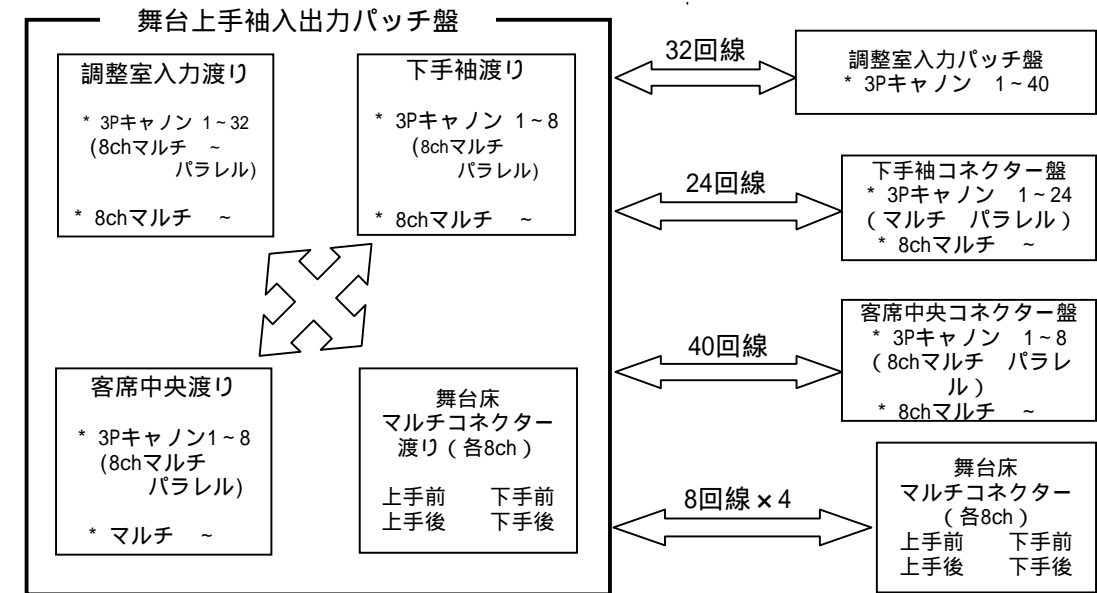

郡山市民文化センター 中ホール舞台音響特殊器具及び設備

* 音響調整卓 入力 20回路 (・マイク入力 -60dB, ~0dB 600 平衡 ・ライン入力 -20dB~+4dB ATT600 平衡) 出力 (メイングループ8)

* プロセニアムスピーカー (L・R)、プロセニアムサイドスピーカー (L・R) * 客席残響可変壁

No.	品名	仕様	数
1	三点吊マイク装置	巻き上げ式 (客席前面上部)	1
2	エレベーターマイク装置	油圧式 (上手・中央・下手)	3
3	ワイヤレス マイクロフォン	RAMSA (B型 4グループ) WX-RB158 (ハンド)、WX-RB300 (タイピン)	各6
4	マイクロフォン	SONY C-38B シュアー SM-58	7 10
5	レコードプレーヤー	DENON DN-308F	2
6	CDプレーヤー	SONY CDP-XA7ES	1
7	オープンテープレコーダー	OTARI MX-5050-B-2	2
8	カセットデッキ	TASCAM 122MK	2
9	DATデッキ	TASCAM DA30MK	1
10	M D	TASCAM MD-801R	1
11	ステージスピーカー	EV S-1803ER	2
		JBL 4086A (ゾイレ)	2
		EV SX300	2
11	EV FM-1502ER	2	
		2	
		2	
12	マイクスタンド	高砂 MF-18T	13
		高砂 MF-22T	4
		高砂 MF-34T	9
		高砂 MF-221 (7ルキ)	2
		高砂 MF-209 (7ルキ)	4
		高砂 MF-30T	1
		高砂 MF-40T	1
		高砂 MS-10 (卓上)	15
		高砂 MS-28 (卓上)	2
		高砂 MS-205 (卓上)	1
		高砂 MS-404 (卓上)	2
		AKG ST-210 (ブーム)	10

音響電源 (C型30A) 上手袖-5口, 上手客席-2口, 下手袖-5口, 下手客席-2口, 客席PA席-2口