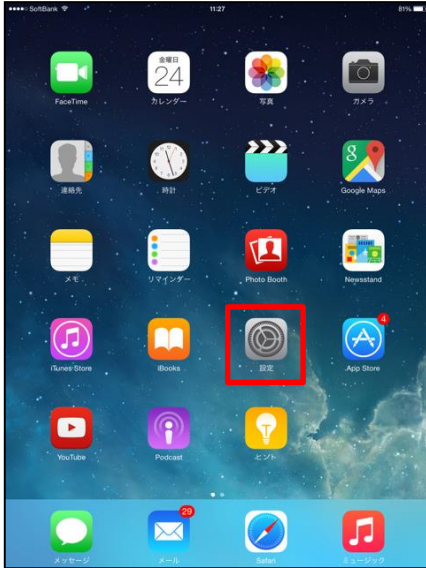

Wi-Fi接続手順について

郡山市の利用案内、NTT東日本のご利用上の注意をご理解の上、ご利用ください。

①設定を選択
(Androidの場合
合も流れは同じです)

②「Wi-Fi」をONにする。
③ネットワークを
「Koriyama City Wi-Fi」
を選択

④Safari等のインター
ネットブラウザを開く
⑤「Internet」を選択

⑥「郡山フリーWi-Fi」
を選択

⑦「利用上の注意に同意
する」をチェック
⑧「Login」を選択