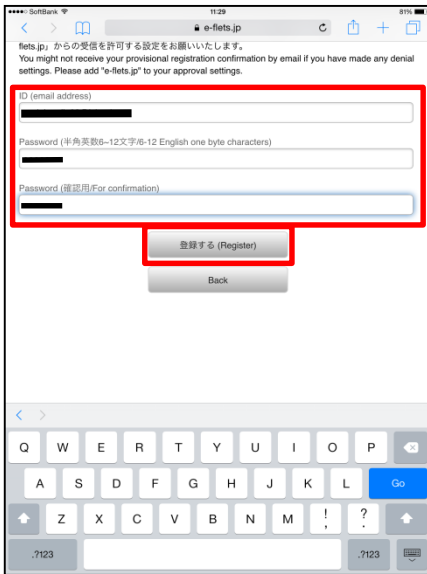

- ⑩「メールアドレス」を入力
- ⑪「新規パスワード」を入力
- ⑫「登録する」を選択