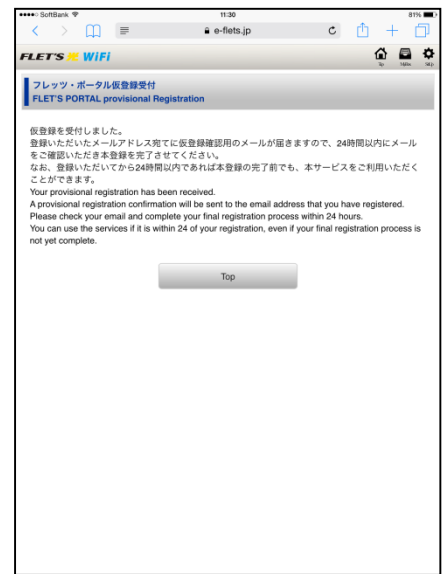

- ⑭「仮登録」の受付完了
  ※受付完了後、仮登録の確認のメールが送付される