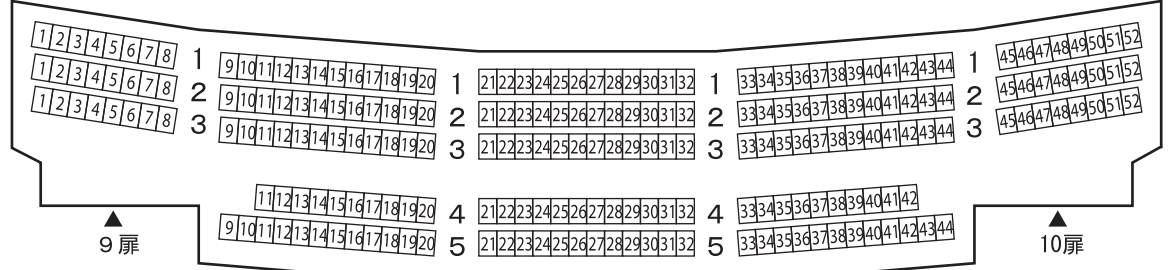

けんしん郡山文化センター大ホール座席配置図

2,004席 (うち車椅子席6席)

舞 台

1階席
560席

8列まで平面
9列より階段状

1扉

6扉

2階席
850席

ここより軒下

2扉 3扉 4扉 5扉

※1階・2階は階層の区切りがなく階段状になっており、15列から31列が2階席となります。

3階席
364席

ここより軒下

※3階1列は、おおよそ2階23列の上部となります。

4階席
224席

※4階1列は、おおよそ3階6列の上部となります。