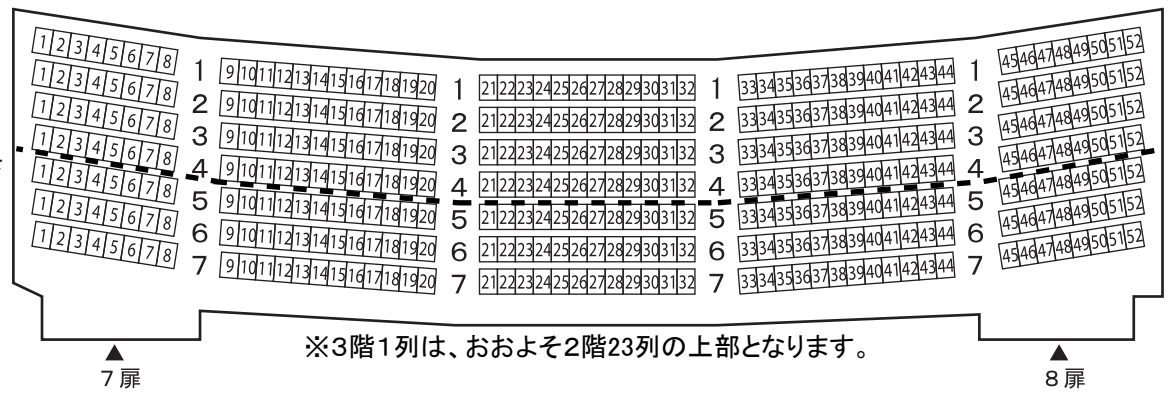

けんしん郡山文化センター大ホール座席配置図

2,004席 (うち車椅子席6席)

舞 台

1階席
560席

8列まで平面
9列より階段状

1扉

6扉

2階席
850席

ここより軒下

2扉 3扉 4扉 5扉

※1階・2階は階層の区切りがなく階段状になっており、15列から31列が2階席となります。

3階席
364席

ここより軒下

※3階1列は、おおよそ2階23列の上部となります。

4階席
224席

※4階1列は、おおよそ3階6列の上部となります。