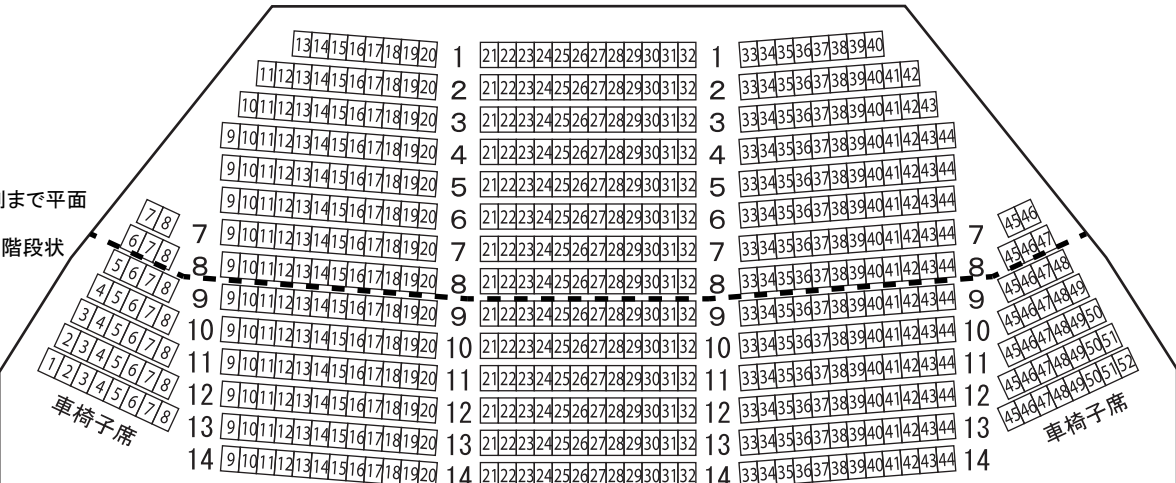

けんしん郡山文化センター大ホール座席配置図

2,004席 (うち車椅子席6席)

舞 台

1階席
560席

8列まで平面
9列より階段状

1扉

6扉

2階席
850席

ここより軒下

2扉 3扉 4扉 5扉

※1階・2階は階層の区切りがなく階段状になっており、15列から31列が2階席となります。

3階席
364席

ここより軒下

※3階1列は、おおよそ2階23列の上部となります。

4階席
224席

※4階1列は、おおよそ3階6列の上部となります。