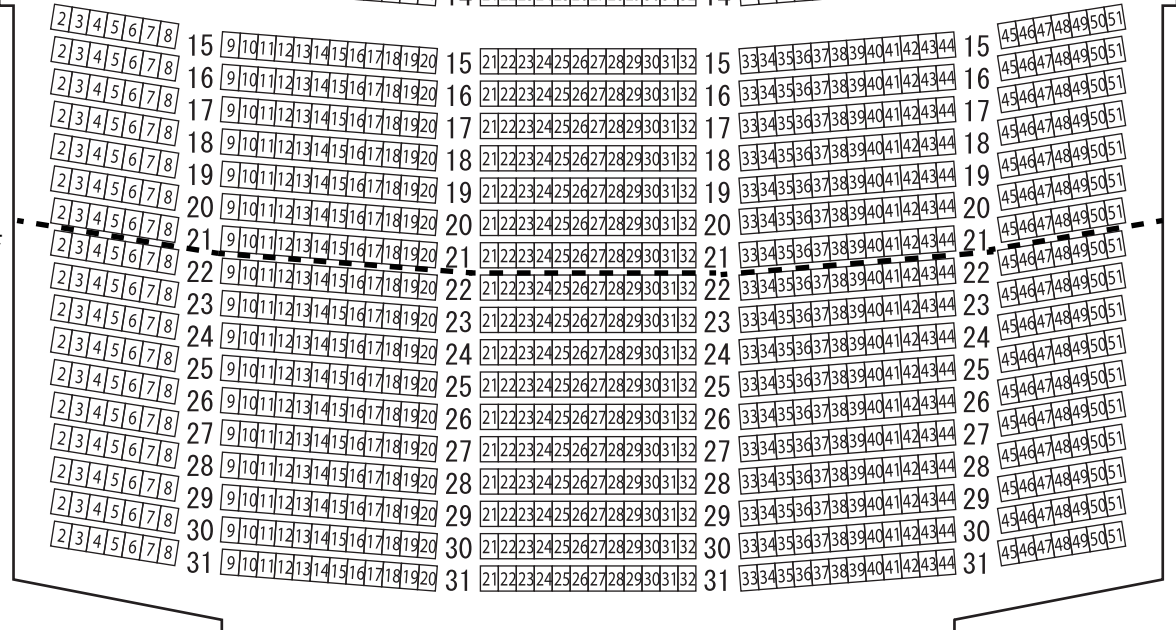

けんしん郡山文化センター大ホール座席配置図

2,004席 (うち車椅子席6席)

舞 台

1階席
560席

8列まで平面
9列より階段状

1扉

6扉

2階席
850席

ここより軒下

2扉 3扉 4扉 5扉

※1階・2階は階層の区切りがなく階段状になっており、15列から31列が2階席となります。

3階席
364席

ここより軒下

※3階1列は、おおよそ2階23列の上部となります。

4階席
224席

※4階1列は、おおよそ3階6列の上部となります。