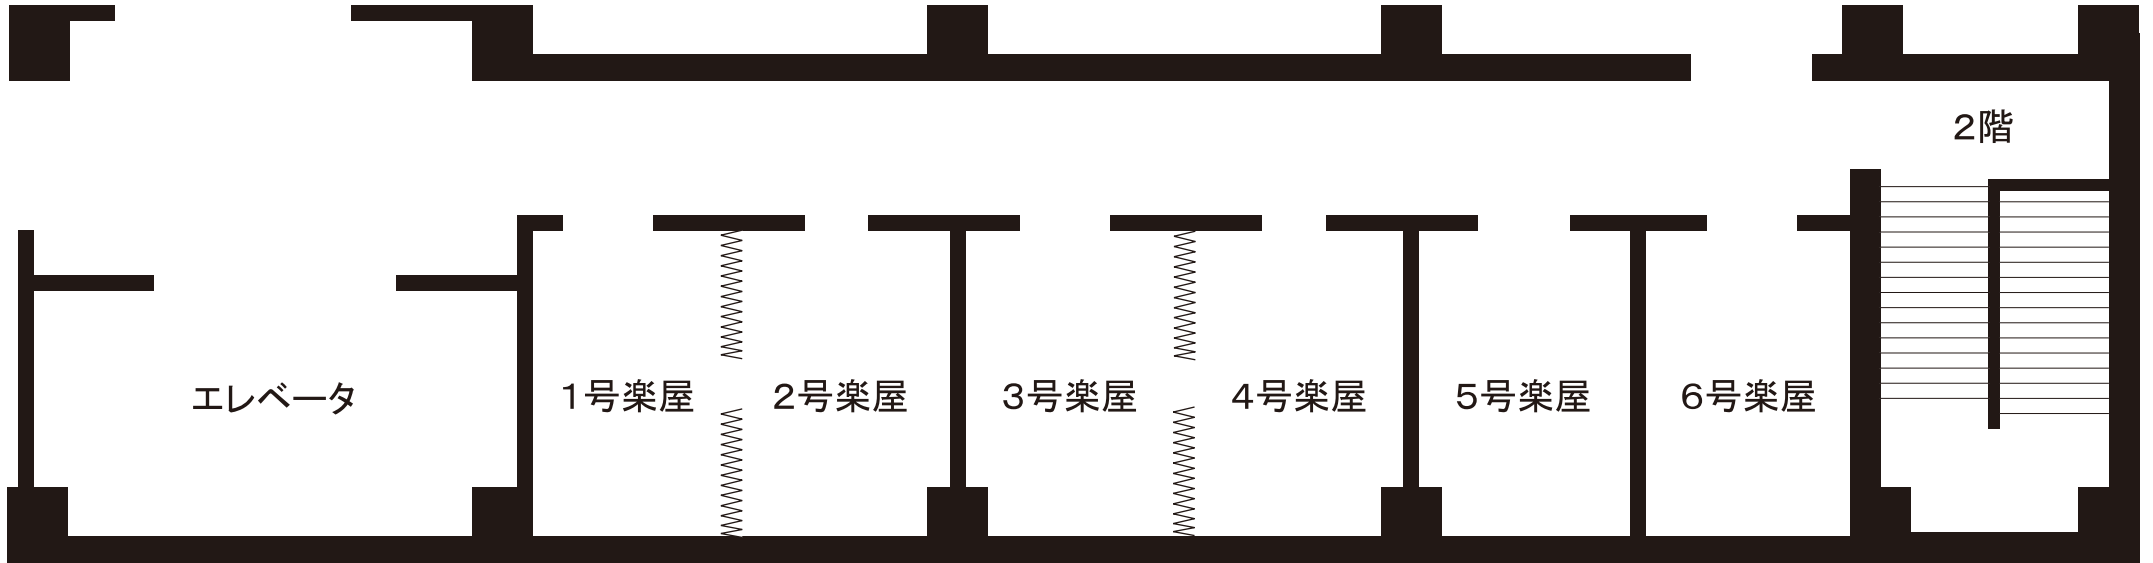

けんしん郡山文化センター 中ホール楽屋図面

中ホール舞台

- 1号楽屋(定員6名) 約4坪
- 2号楽屋(定員6名) 約4坪
- 3号楽屋(定員6名) 約4坪
- 4号楽屋(定員6名) 約4坪
- 5号楽屋(定員6名) 約4坪
- 6号楽屋(定員6名) 約4坪
- 7号楽屋(定員3名) 約3坪