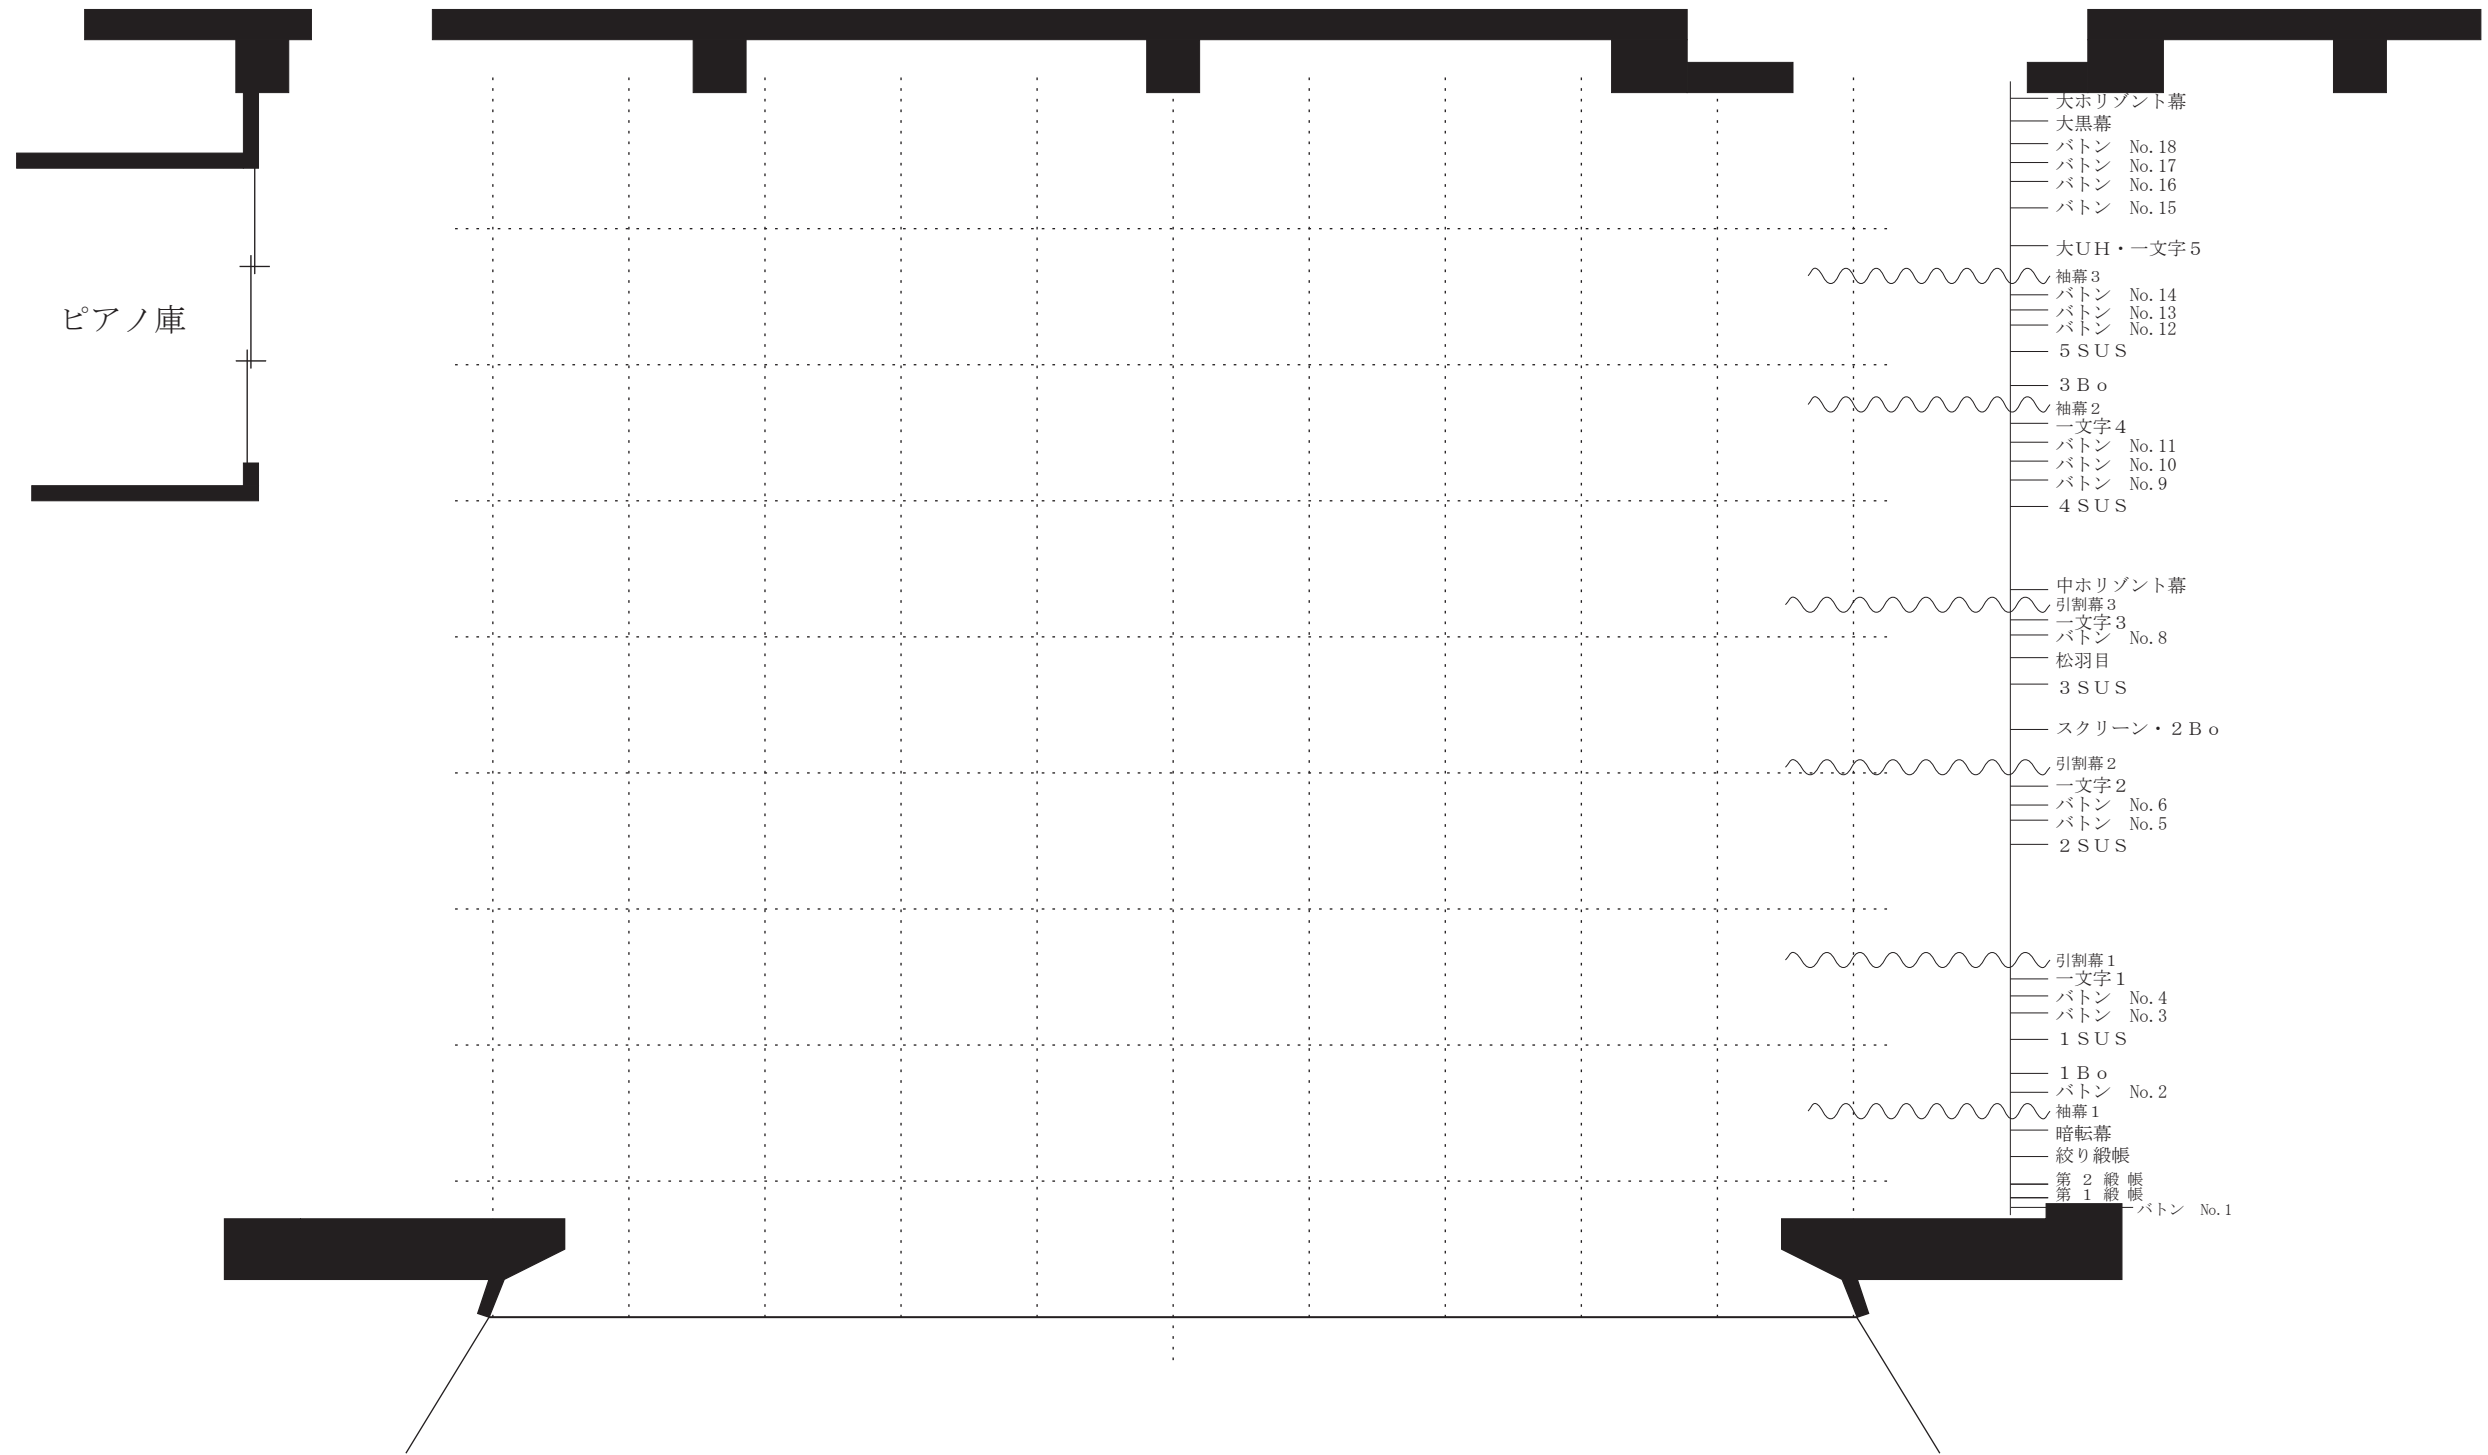

郡山市民文化センター  
中ホール 舞台平面図

公演年月日	年	月	日	上演時間	時間	分
演 目						

※搬入エレベーター寸法の変更につきまして

令和3年3月、搬入エレベーターが更新となり、  
以前より開口部・かご内の寸法が小さくなっています。  
エレベーター寸法比較 下部参照

搬入エレベーター寸法		
旧	新	
〔 かが内 : 横 4.7m × 高さ 3m × 奥行 2.25m 〔 開口部 : 3m × 3m	〔 かが内 : <u>横 4.6m</u> × <u>高さ 2.9m</u> × 奥行 2.25m 〔 開口部 : <u>横 2.6m</u> × <u>高さ 2.9m</u>	1.8m S=1/100